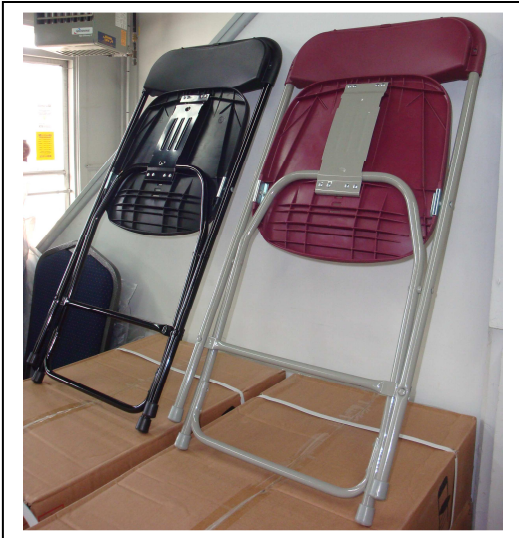

# AMEUBLEMENT DE BUREAU LA CAPITALE

## CHAISES PLIANTES

QUANTITÉS DISPONIBLES  
NOIR : 1.450  
BOURGOGNE ET GRIS : 200

**21\$** + TAXES

QUANTITÉ	PRIX
1 - 48	21 \$ + TAXES
49 - 96	19.75\$ + TAXES
97 et +	19\$ + TAXES

ASSISE ET DOSSIER EN PLASTIQUE MOULÉ.  
BÂTI EN ACIER ROBUSTE FINI À LA POUDRE  
D'ÉPOXY.