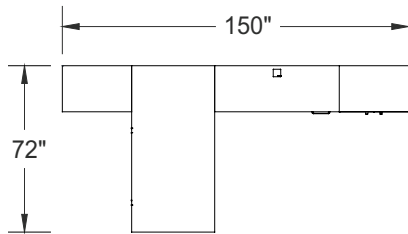

Manhattan: aménagement type

MA-C001

ITEM	QTÉ	CODE	DESCRIPTION	PRIX LISTE \$	TOTAL \$
A	1	MA 3672 REG HATCHR	Table rectangulaire 36" X 72" X 29" H avec piétement de bout, pattes Hatley chrome	942	942
B	1	MA BBL 203029	Bibliothèque 20" X 30" X 29" H, 1 tablette ajustable	495	495
C	1	MA 203060AR	Armoire 20" X 30" X 60" H, 3 tablettes ajustables, poignées H070 chrome	1 050	1 050
D	1	MA 2054 R 29 E FM GRC	Retour avec caisson E à droite, modestie plein, poignées H070 chrome	902	902
	1	[CCPF]	Option - passe-fils CCPF	20	20
E	1	LV 1048 UAM C1 CHR PL	Écran en acrylique 10" X 48" UAM 1/4" fini givré	285	285
				Total:	3 693
				Total sans options:	3 673