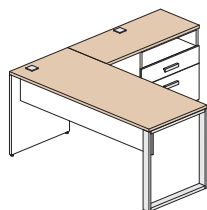

Configuration 2