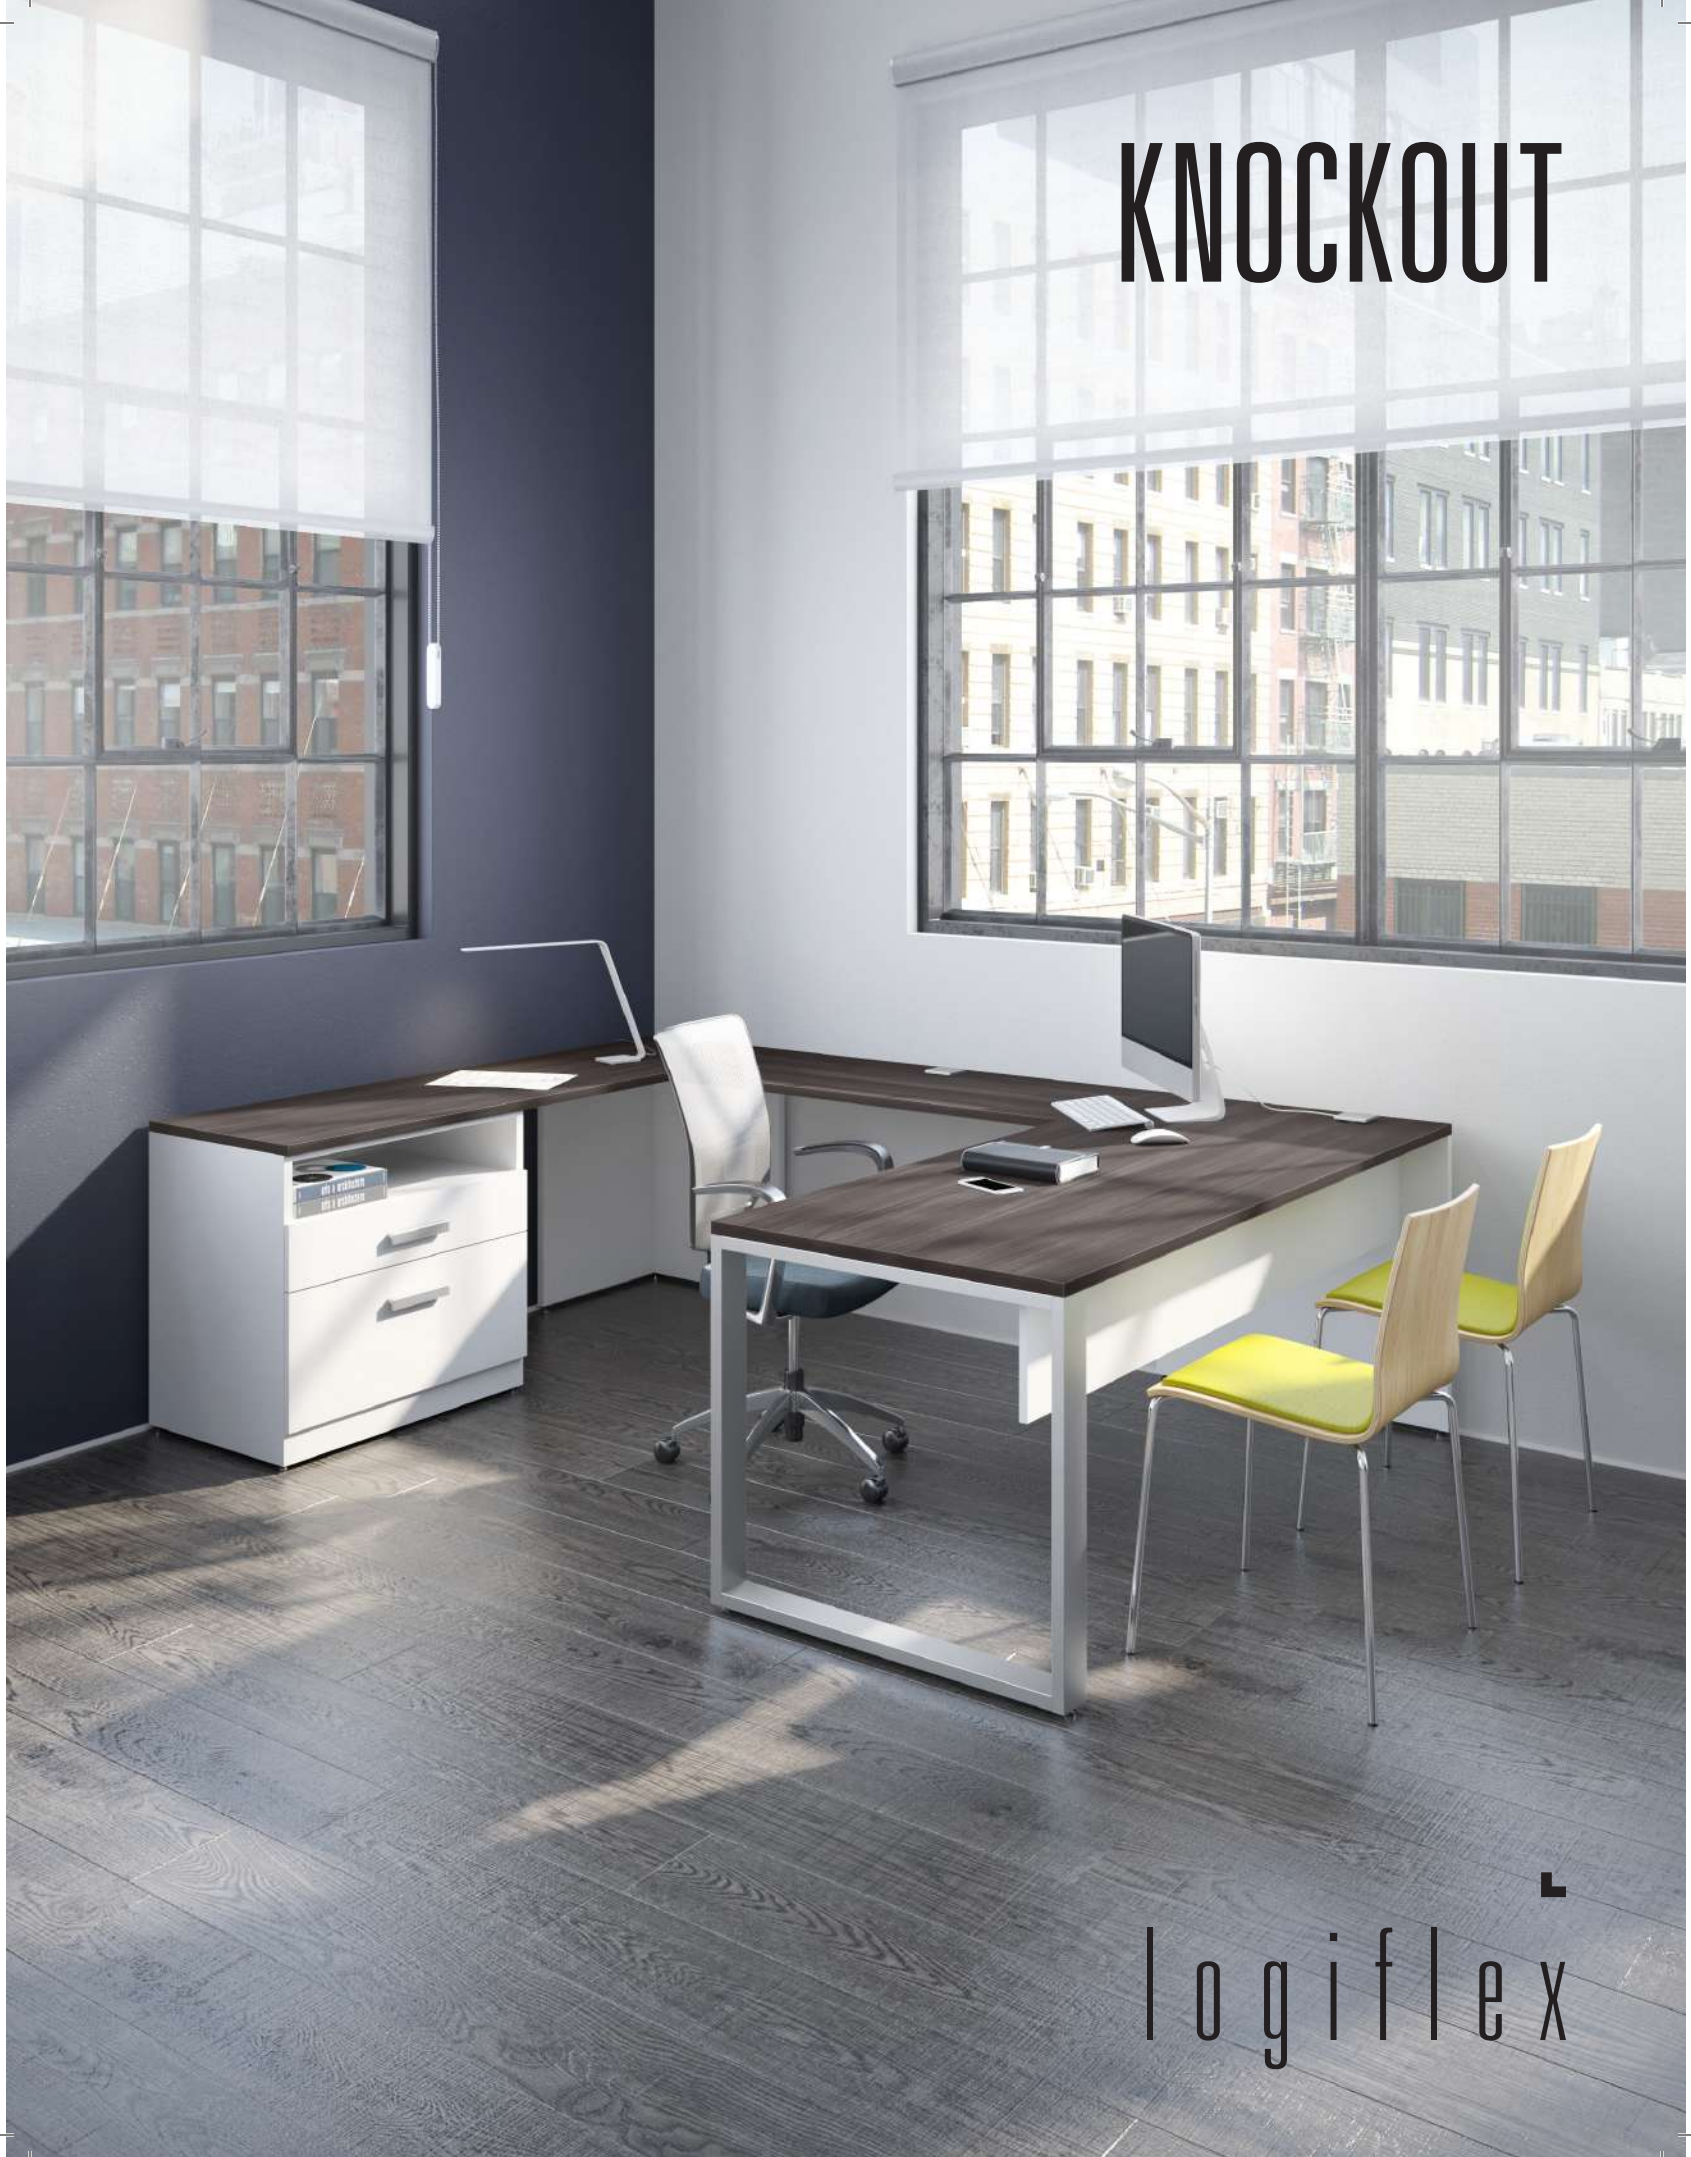

KNOCKOUT

logiflex