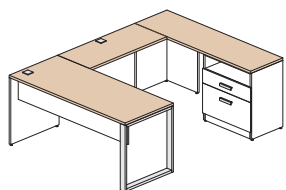

15 configurations Knockout à prix imbattable

FABRICATION EN 5 JOURS

Configuration 1