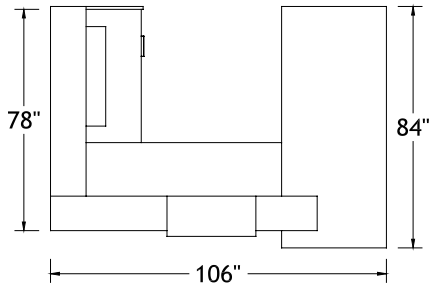

Aménagements types

inb-c02

Mélamine : Grigio et Blanc polaire
 Façade super lustrée : Grigio
 Métal : Chrome

ITEM	QTÉ	CODE	DESCRIPTION	PRIX LISTE \$	TOTAL \$
A	1	RE 7810684 INBUR	Bureau de réception Inbox 84" x 106" x 41"H - Super lustré	6003	6 003
B	1	[BCCL30]	Caisson installé - Super lustré	1112	1 112
	1	[DEL]	Option - Bandes de DEL	693	693
C	1	RE 30 INBS M	Tablette de transaction - Mélamine	701	701
D	1	RE 16 PG30	Pigeonnier 30"	554	554
	1	[DR]	Option -Tiroirs pour pigeonnier	439	439
				TOTAL:	9 502
				Total sans options :	8 370
E	1	500GTLA7AB	Chaise Cyrus - Grade 1	584	584
				TOTAL:	584