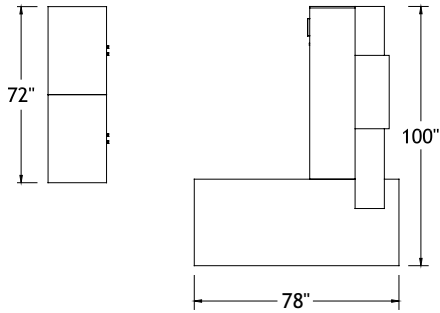

Aménagements types

inb-c01

Mélamine : Noyer fumé et Blanc polaire
 Verre : Noir de jais
 Tissu : J.Ennis - Turner Pacific Blue
 Métal : Chrome

ITEM	QTÉ	CODE	DESCRIPTION	PRIX LISTE \$	TOTAL \$
A	1	RE 78100 INBLL	Bureau de réception Inbox 78" x 100" x 41"H	3800	3 800
B	1	[DEL]	Option - Bandes de DEL	495	495
	1	18MOBE	Caisson mobile	721	721
C	1	KBMOD 28	Support à clavier 28"	176	176
D	2	RE 243641 AR KB	Armoire 24" x 36" x 41"H - Portes de verre noir de jais	1694	3 388
				TOTAL:	8 580
				Total sans options:	7 909
E	1	500GTLA7AB	Chaise Cyrus - Grade 1	584	584
				TOTAL:	584